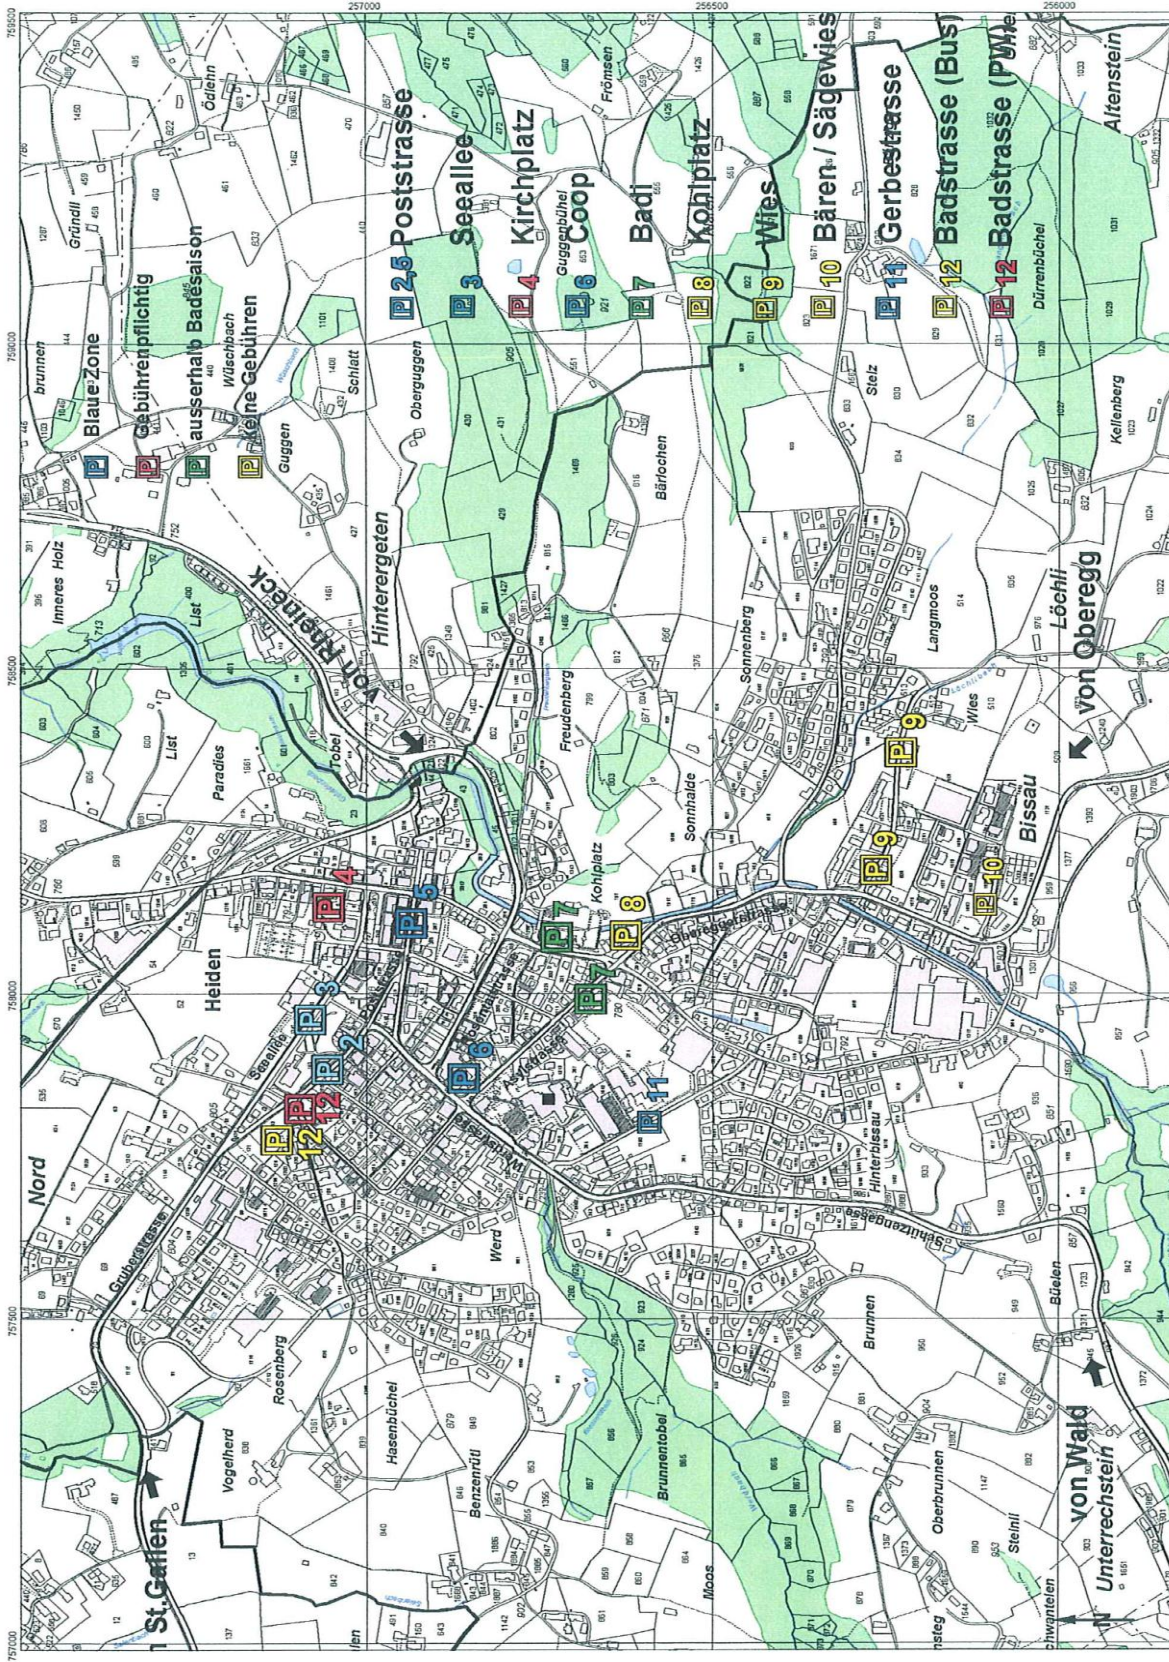

Gemeinde GIS
Heiden

30.11.2005

Gemeinde Heiden