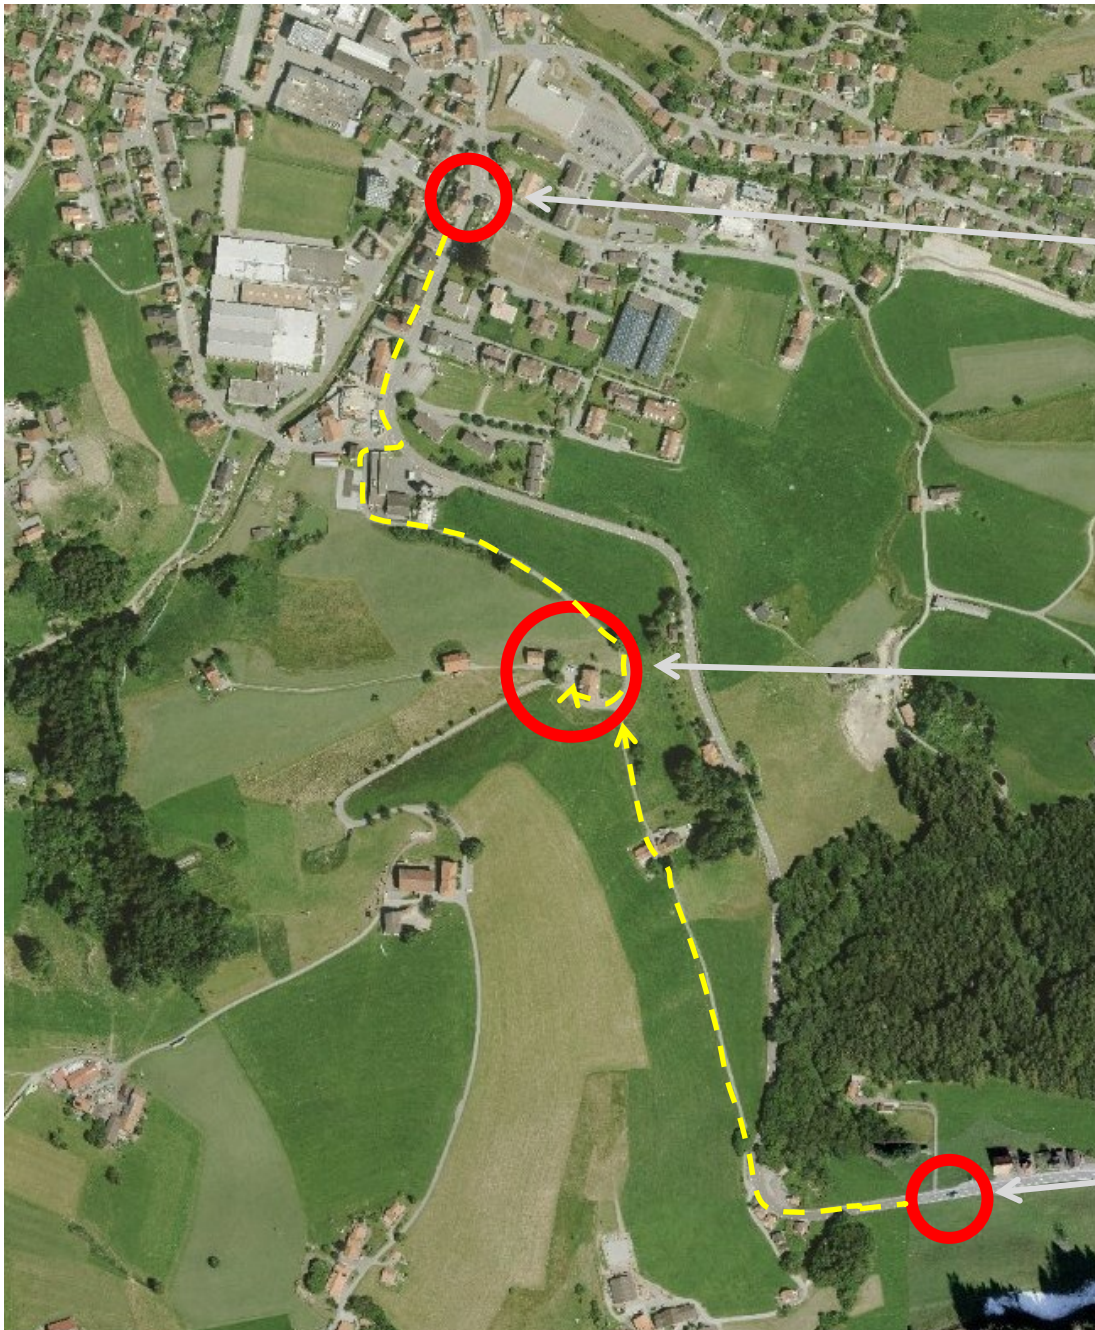

Bushaltestellen in der Nähe vom Haus Müllersberg

Bushaltestelle
Bissau, Heiden
791 m ü. M.

Haus Müllerberg
Bischofsberg 408
9410 Heiden
843 m ü. M.

Bushaltestelle
Wässern, Oberegg AI
862 m ü. M.